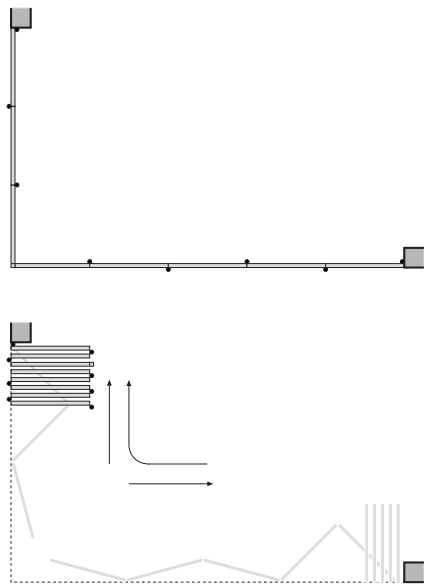

Pfostenlose Radiusanlage