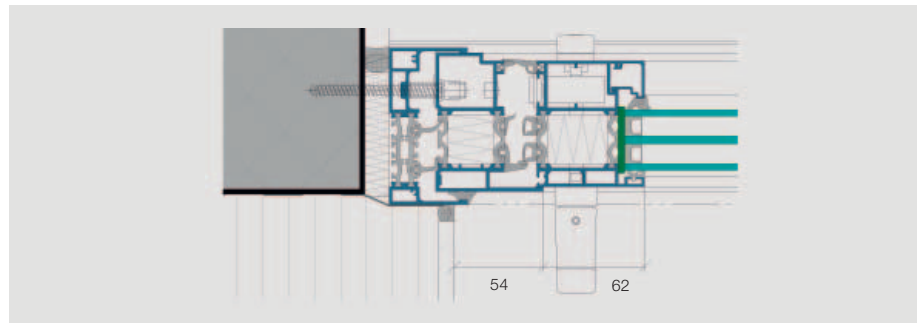

Rahmen seitlich mit Bedienungsflügel, einwärts öffnend