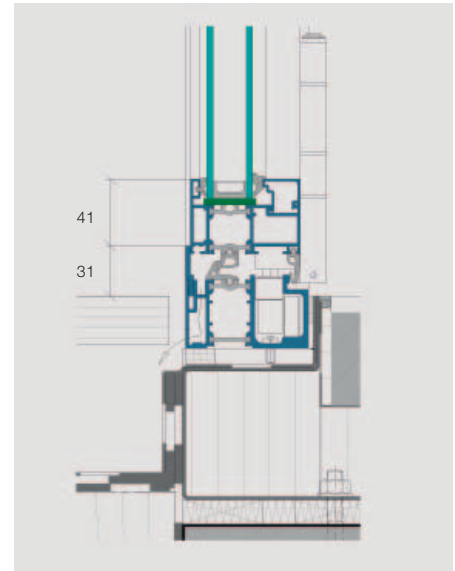

Isolierte Glasfaltwand IS-4000

Alu-Profile	wärmegeklämt
Bautiefe der Flügelprofile	67 mm
Ausgleichsrahmen	mit oder ohne lieferbar
Bautiefe des Ausgleichsrahmens	86 mm
Flügelbreite	500–950 mm
Flügelhöhe	1200–2700 mm
Anzahl Flügel	bis 10
Einbauart	für gerade Wände und Radius 90°
Glasfalzleiste	wahlweise Standard, Techno-Look oder Linea

Wärmedämmwerte

Berechnungsbasis:	
Rahmengrösse	2,2x4,2 m
Anzahl Flügel	5
Glasanteil	77 %
Innentemperatur	20 °C
Aussentemperatur	-10 °C

Vertikalschnitt oben, einwärts öffnend

Vertikalschnitt unten, einwärts öffnend