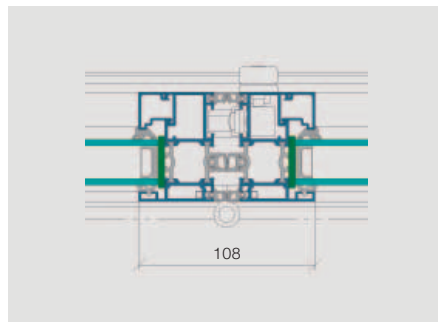

Mittelpartie mit Verschluss, einwärts öffnend