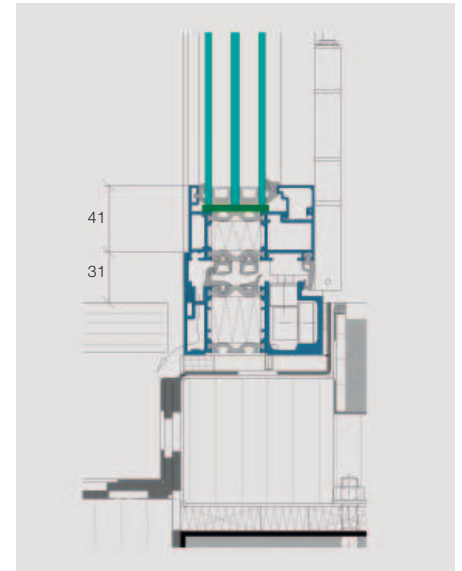

Vertikalschnitt unten, einwärts öffnend