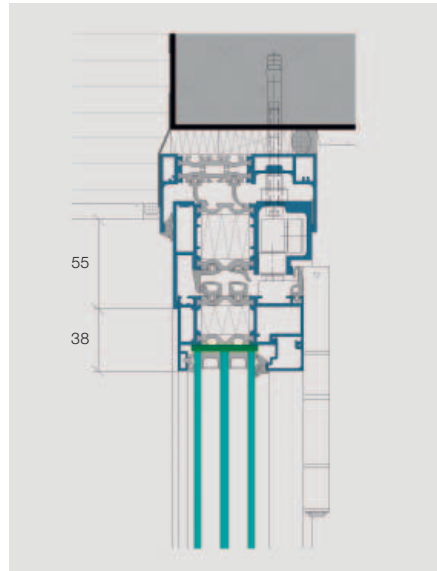

Isothermendiagramm IS-4000, Mittelpartie

Mit herausragenden Wärmedämmwerten:

Die Glasfaltwand IS-4400.

Das hochisolierte System

Die Glasfaltwand IS-4400 kommt vor allem dort zum Einsatz, wo erhöhte Ansprüche an Wärmedämmung und Design gestellt werden. Die Bodenschiene ist schwellenfrei, thermisch getrennt und für die bauseits zu planende Entwässerung vorbereitet. Der Laufwagen ist wahlweise unten oder oben laufend. Die Glasfaltwand IS-4400 erreicht um 30 Prozent bessere Wärmedämmwerte als die IS-4000 und kommt dennoch mit äusserst schlanken Profilen aus. Sie lässt sich nach innen oder nach aussen falten und von innen und aussen öffnen. Auch diese Glasfaltwand wird von Schweizer nach individuellen Bedürfnissen gefertigt.

Die Verglasung hat eine Stärke von hochisolierenden 37 mm, Schall- und Wärmedämmung je nach Anforderung. Der Bandbolzen ist zwecks Reinigung der Aussenfläche, z. B. bei Balkonen, demontierbar.

Isolierte Glasfaltwand IS-4400

Alu-Profile	wärmegeklämt
Bautiefe der Flügelprofile	77 mm
Ausgleichsrahmen	nur mit Ausgleichsrahmen lieferbar
Bautiefe des Ausgleichsrahmens	96 mm
Flügelbreite	500–950 mm
Flügelhöhe	1200–2700 mm
Anzahl Flügel	bis 7
Einbauart	für gerade Wände
Glasfalzleiste	wahlweise Standard, Techno-Look oder Linea