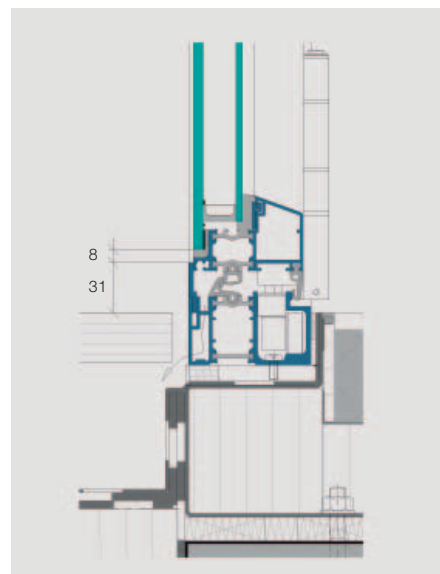

Vertikalschnitt unten, einwärts öffnend