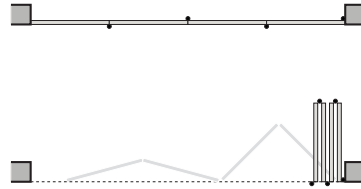

Vertikalschnitt oben, einwärts öffnend

Vertikalschnitt unten, einwärts öffnend

Rahmen seitlich mit Bedienungsfliigel, einwärts öffnend

Mittelpartie mit Verschluss, einwärts öffnend

Mittelpartie mit Innenband, einwärts öffnend

Bestechend elegant auch im Nahbereich: schlanke Flügel und flächenbündige Ansichtsseite dank rahmenloser Verglasung.

Passend für die verschiedensten Bausituationen: Die zahlreichen Öffnungsarten unserer Glasfaltwände.

Glasfaltwände IS-4000, IS-4400, IS-4000-SSG

Prinzipschemen für gerade Anwendungen, einwärts öffnend

3-teilig

4-teilig

5-teilig

Die Glasfaltwände IS-4000 und IS-4400 sind auch auswärts öffnend erhältlich.

Glasfaltwand IS-4000