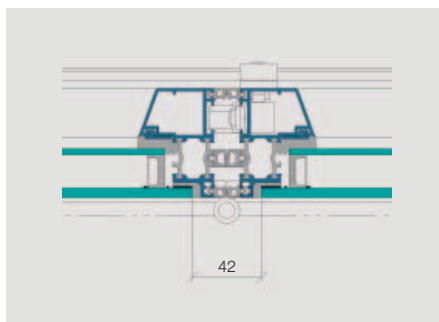

Isolierte Glasfaltwand IS-4000-SSG

Alu-Profile	wärmegeklämt
Bautiefe der Flügelprofile	67 mm
Ausgleichsrahmen	mit oder ohne lieferbar
Bautiefe des Ausgleichsrahmens	86 mm
Flügelbreite	500–950 mm
Flügelhöhe	1200–2700 mm
Anzahl Flügel	bis 10
Einbauart	für gerade Wände
Glasfalzleiste	keine Glasfalzleiste

Vertikalschnitt oben, einwärts öffnend

Vertikalschnitt unten, einwärts öffnend

Rahmen seitlich mit Bedienungsfliigel, einwärts öffnend

Mittelpartie mit Verschluss, einwärts öffnend

Mittelpartie mit Innenband, einwärts öffnend