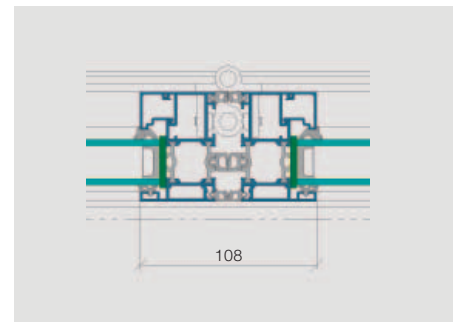

Mittelpartie mit Innenband