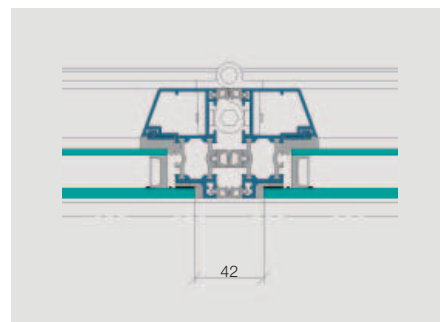

Isolierte Glasfaltwand IS-4000-SSG

Alu-Profile	wärmegeklämt
Bautiefe der Flügelprofile	67 mm
Ausgleichsrahmen	mit oder ohne lieferbar
Bautiefe des Ausgleichsrahmens	86 mm
Flügelbreite	500–950 mm
Flügelhöhe	1200–2700 mm
Anzahl Flügel	bis 10
Einbauart	für gerade Wände
Glasfalzleiste	keine Glasfalzleiste

Vertikalschnitt oben, einwärts öffnend

Vertikalschnitt unten, einwärts öffnend

Rahmen seitlich mit Bedienungsfliigel, einwärts öffnend

Mittelpartie mit Verschluss, einwärts öffnend

Mittelpartie mit Innenband, einwärts öffnend