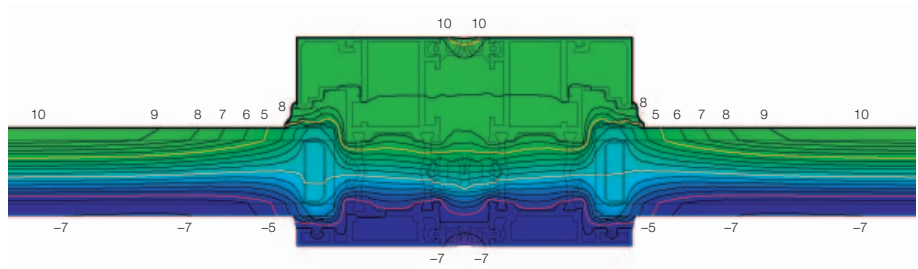

Horizontalschnitt mit Bedienungsflügel, einwärts öffnend

Mittelpartie mit Verschluss, einwärts öffnend

Mittelpartie mit Innenband

Glas-U-Wert U_G	W/m^2K	1.1 (2-fach Verglasung)
Randverbund		Aluminium Chromstahl
Element-U-Wert U_w	W/m^2K	1.75 1.69

Isothermendiagramm IS-4000, Mittelpartie

Mit herausragenden Wärmedämmwerten:

Die Glasfaltwand IS-4400.

Das hochisolierte System

Die Glasfaltwand IS-4400 kommt vor allem dort zum Einsatz, wo erhöhte Ansprüche an Wärmedämmung und Design gestellt werden. Die Bodenschiene ist schwellenfrei, thermisch getrennt und für die bauseits zu planende Entwässerung vorbereitet. Der Laufwagen ist wahlweise unten oder oben laufend. Die Glasfaltwand IS-4400 erreicht um 30 Prozent bessere Wärmedämmwerte als die IS-4000 und kommt dennoch mit äusserst schlanken Profilen aus. Sie lässt sich nach innen oder nach aussen falten und von innen und aussen öffnen. Auch diese Glasfaltwand wird von Schweizer nach individuellen Bedürfnissen gefertigt.