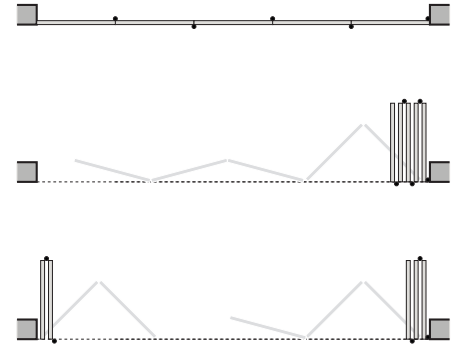

Vertikalschnitt oben, einwärts öffnend

Vertikalschnitt unten, einwärts öffnend

Rahmen seitlich mit Bedienungsfliigel, einwärts öffnend

Mittelpartie mit Verschluss, einwärts öffnend

Mittelpartie mit Innenband, einwärts öffnend

Glasfaltwände IS-4000, IS-4400, IS-4000-SSG

Prinzipschemen für gerade Anwendungen, einwärts öffnend

3-teilig

4-teilig

5-teilig

Die Glasfaltwände IS-4000 und IS-4400 sind auch auswärts öffnend erhältlich.

Glasfaltwand IS-4000