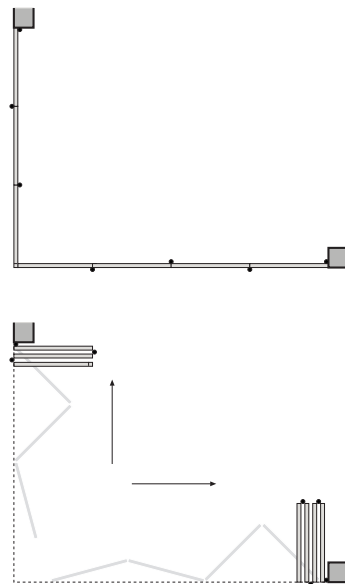

Pfostenlose Eckanlage