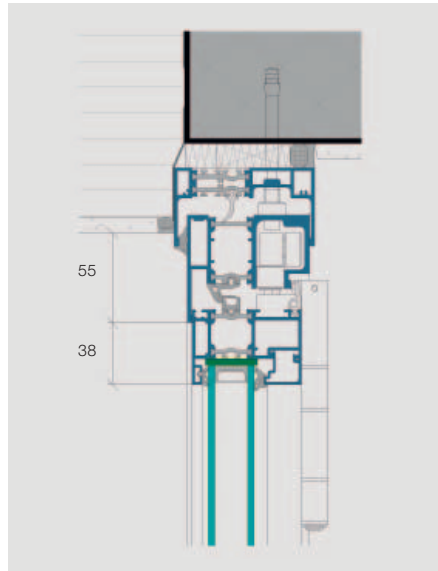

Isolierte Glasfaltwand IS-4000

Alu-Profile	wärmegeklämt
Bautiefe der Flügelprofile	67 mm
Ausgleichsrahmen	mit oder ohne lieferbar
Bautiefe des Ausgleichsrahmens	86 mm
Flügelbreite	500–950 mm
Flügelhöhe	1200–2700 mm
Anzahl Flügel	bis 10
Einbauart	für gerade Wände und Radius 90°
Glasfalzleiste	wahlweise Standard, Techno-Look oder Linea

Wärmedämmwerte

Berechnungsbasis:	
Rahmengrösse	2,2x4,2 m
Anzahl Flügel	5
Glasanteil	77 %
Innentemperatur	20 °C
Aussentemperatur	-10 °C

Vertikalschnitt oben, einwärts öffnend

Vertikalschnitt unten, einwärts öffnend