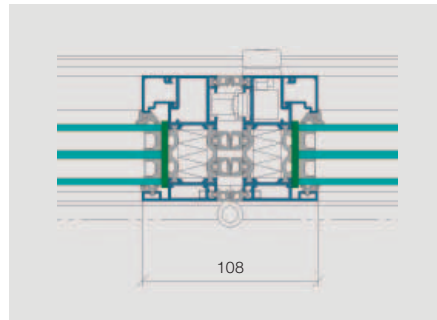

Alu-Profile	wärmegeklämt
Bautiefe der Flügelprofile	77 mm
Ausgleichsrahmen	nur mit Ausgleichsrahmen lieferbar
Bautiefe des Ausgleichsrahmens	96 mm
Flügelbreite	500–950 mm
Flügelhöhe	1200–2700 mm
Anzahl Flügel	bis 7
Einbauart	für gerade Wände
Glasfalzleiste	wahlweise Standard, Techno-Look oder Linea

Vertikalschnitt oben, einwärts öffnend

Vertikalschnitt unten, einwärts öffnend

Rahmen seitlich mit Bedienungsflügel, einwärts öffnend

Mittelpartie mit Verschluss, einwärts öffnend

Mittelpartie mit Innenband, einwärts öffnend