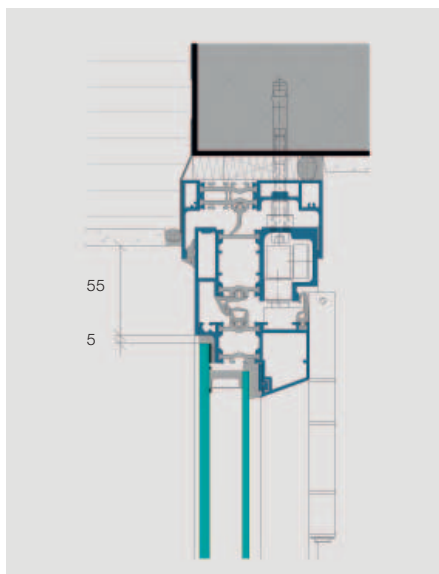

Modern und flächenbündig

Die Glasfaltwand IS-4000-SSG besitzt alle guten Eigenschaften der IS-4000, wirkt aber dank ihrer vollflächigen Aussenverglasung besonders elegant. Die Bodenschiene ist schwellenfrei, thermisch getrennt und für die bauseits zu planende Entwässerung vorbereitet. Der Laufwagen ist wahlweise unten oder oben laufend. Die Ansichtsseite aussen ist flächenbündig und die Flügel erscheinen noch schlanker. Die Glasfaltwand IS-4000-SSG lässt sich nur nach innen falten und von innen öffnen. Wie die IS-4000 wird sie nach Mass ausgeführt.

Das Klebeverfahren Structural Silicone Glazing (SSG) ermöglicht die rahmenlose Verglasung. Die Verglasung mit gehärteter Aussenscheibe hat eine Stärke von 30 mm, erlaubt diverse Glasarten; Schall- und Wärmedämmung je nach Anforderung. Die Glasfaltwand IS-4000-SSG kann in Pfosten/Riegel-Systeme eingebaut werden, ist mit dem isolierten Fenstersystem IS-3 von Schweizer kompatibel und für gerade Wände geeignet. Der Bandbolzen ist zwecks Reinigung der Aussenfläche, z. B. bei Balkonen, demontierbar.

Isolierte Glasfaltwand IS-4000-SSG

Alu-Profile	wärmegeklämt
Bautiefe der Flügelprofile	67 mm
Ausgleichsrahmen	mit oder ohne lieferbar
Bautiefe des Ausgleichsrahmens	86 mm
Flügelbreite	500–950 mm
Flügelhöhe	1200–2700 mm
Anzahl Flügel	bis 10
Einbauart	für gerade Wände
Glasfalzleiste	keine Glasfalzleiste

Vertikalschnitt oben, einwärts öffnend