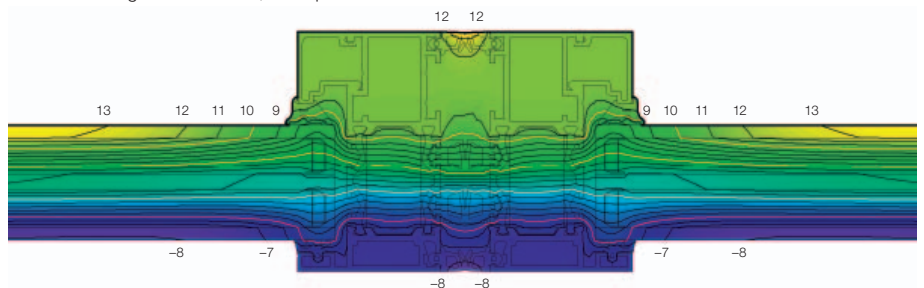

Wärmedämmwerte

Berechnungsbasis:
Rahmengrösse 2,2 x 4,2 m
Anzahl Flügel 5
Glasanteil 77 %
Innentemperatur 20 °C
Aussentemperatur -10 °C

Glas-U-Wert U_G	W/m²K	0.7 (3-fach Verglasung)	
Randverbund		Aluminium	Chromstahl
Element-U-Wert U_w	W/m²K	1.22	1.16

Isothermendiagramm IS-4400, Mittelpartie