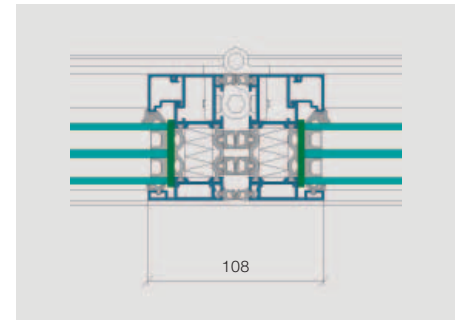

Alu-Profile	wärmegeklämt
Bautiefe der Flügelprofile	77 mm
Ausgleichsrahmen	nur mit Ausgleichsrahmen lieferbar
Bautiefe des Ausgleichsrahmens	96 mm
Flügelbreite	500–950 mm
Flügelhöhe	1200–2700 mm
Anzahl Flügel	bis 7
Einbauart	für gerade Wände
Glasfalzleiste	wahlweise Standard, Techno-Look oder Linea

Vertikalschnitt oben, einwärts öffnend

Vertikalschnitt unten, einwärts öffnend

Rahmen seitlich mit Bedienungsflügel, einwärts öffnend

Mittelpartie mit Verschluss, einwärts öffnend

Mittelpartie mit Innenband, einwärts öffnend