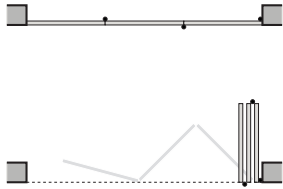

Passend für die verschiedensten Bausituationen: Die zahlreichen Öffnungsarten unserer Glasfaltwände.

Glasfaltwände IS-4000, IS-4400, IS-4000-SSG

Prinzipschemen für gerade Anwendungen, einwärts öffnend

3-teilig